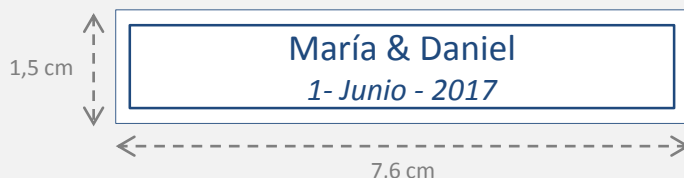

CREA TU PROPIA BOTELLA PERSONALIZADA

PASOS:

1 Elige el formato y vino que quieres personalizar:

- Cune Crianza 75 cl.
- Cune Crianza 18,75 cl.
- Cune Crianza 37,5 cl.
- Cune Crianza 50 cl.
- Cune Crianza 1,5 L.
- Cune Reserva 75 cl.
- Cune Reserva 37,5 cl.
- Cune Reserva 1,5 L.

2 Escribe el texto que quieres que aparezca:

- El texto debe tener un máximo de 30 caracteres.
- Dimensiones precinta personalizada.

- Puedes elegir colores siempre que sean tintas planas e incluso imágenes.
- La precinta personalizada irá colocada en la parte inferior de la etiqueta del vino.