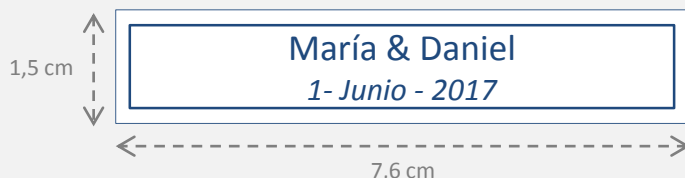

CREA TU PROPIA BOTELLA PERSONALIZADA

PASOS:

1 Elige el formato y vino que quieres personalizar:

- Cune Crianza 75 cl.
- Cune Crianza 18,75 cl.
- Cune Crianza 37,5 cl.
- Cune Crianza 50 cl.
- Cune Crianza 1,5 L.
- Cune Reserva 75 cl.
- Cune Reserva 37,5 cl.
- Cune Reserva 1,5 L.

2 Escribe el texto que quieres que aparezca:

- El texto debe tener un máximo de 30 caracteres.
- Dimensiones precinta personalizada.

- Puedes elegir colores siempre que sean tintas planas e incluso imágenes.
- La precinta personalizada irá colocada en la parte inferior de la etiqueta del vino.